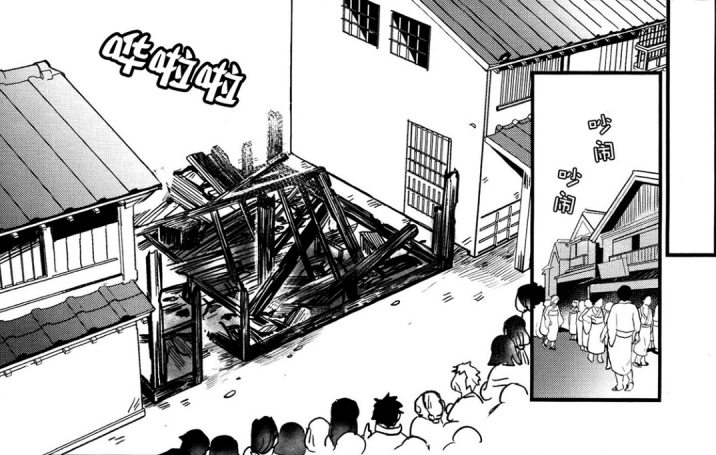

①~④ 卷好评发售中！

在梅雨季刚过的酷热天气下挣扎的人们——

知——了
知——了

注：入道云，即积雨云，因为形似僧人（入道）的光头而得名。

不过最近的入道云
总觉得有点闹腾
过头了啊

你说夏天
就是这样
倒也没错

的确啦

是吧？

关于你说的
那件事

你觉得
最近的雷……

村子里
好像着火啦

喂！
不好啦！

咯噔

火这种东西
一般都是以易燃的
火源为中心向周围
蔓延才对

你看这里虽然是
短时间内全部烧光的
但看上去却像是所有
东西均匀一致地着火
然后熄灭的样子：

这么一来

感觉不就好像这间
房子本身突然自燃
又立刻被扑灭了一样

惊

可是……

黎明前后
短暂的火灾吗

那家人
现在

沉……
默

那个不用
担心啦

里面的人说
他们在火灾前就
已经逃出来了